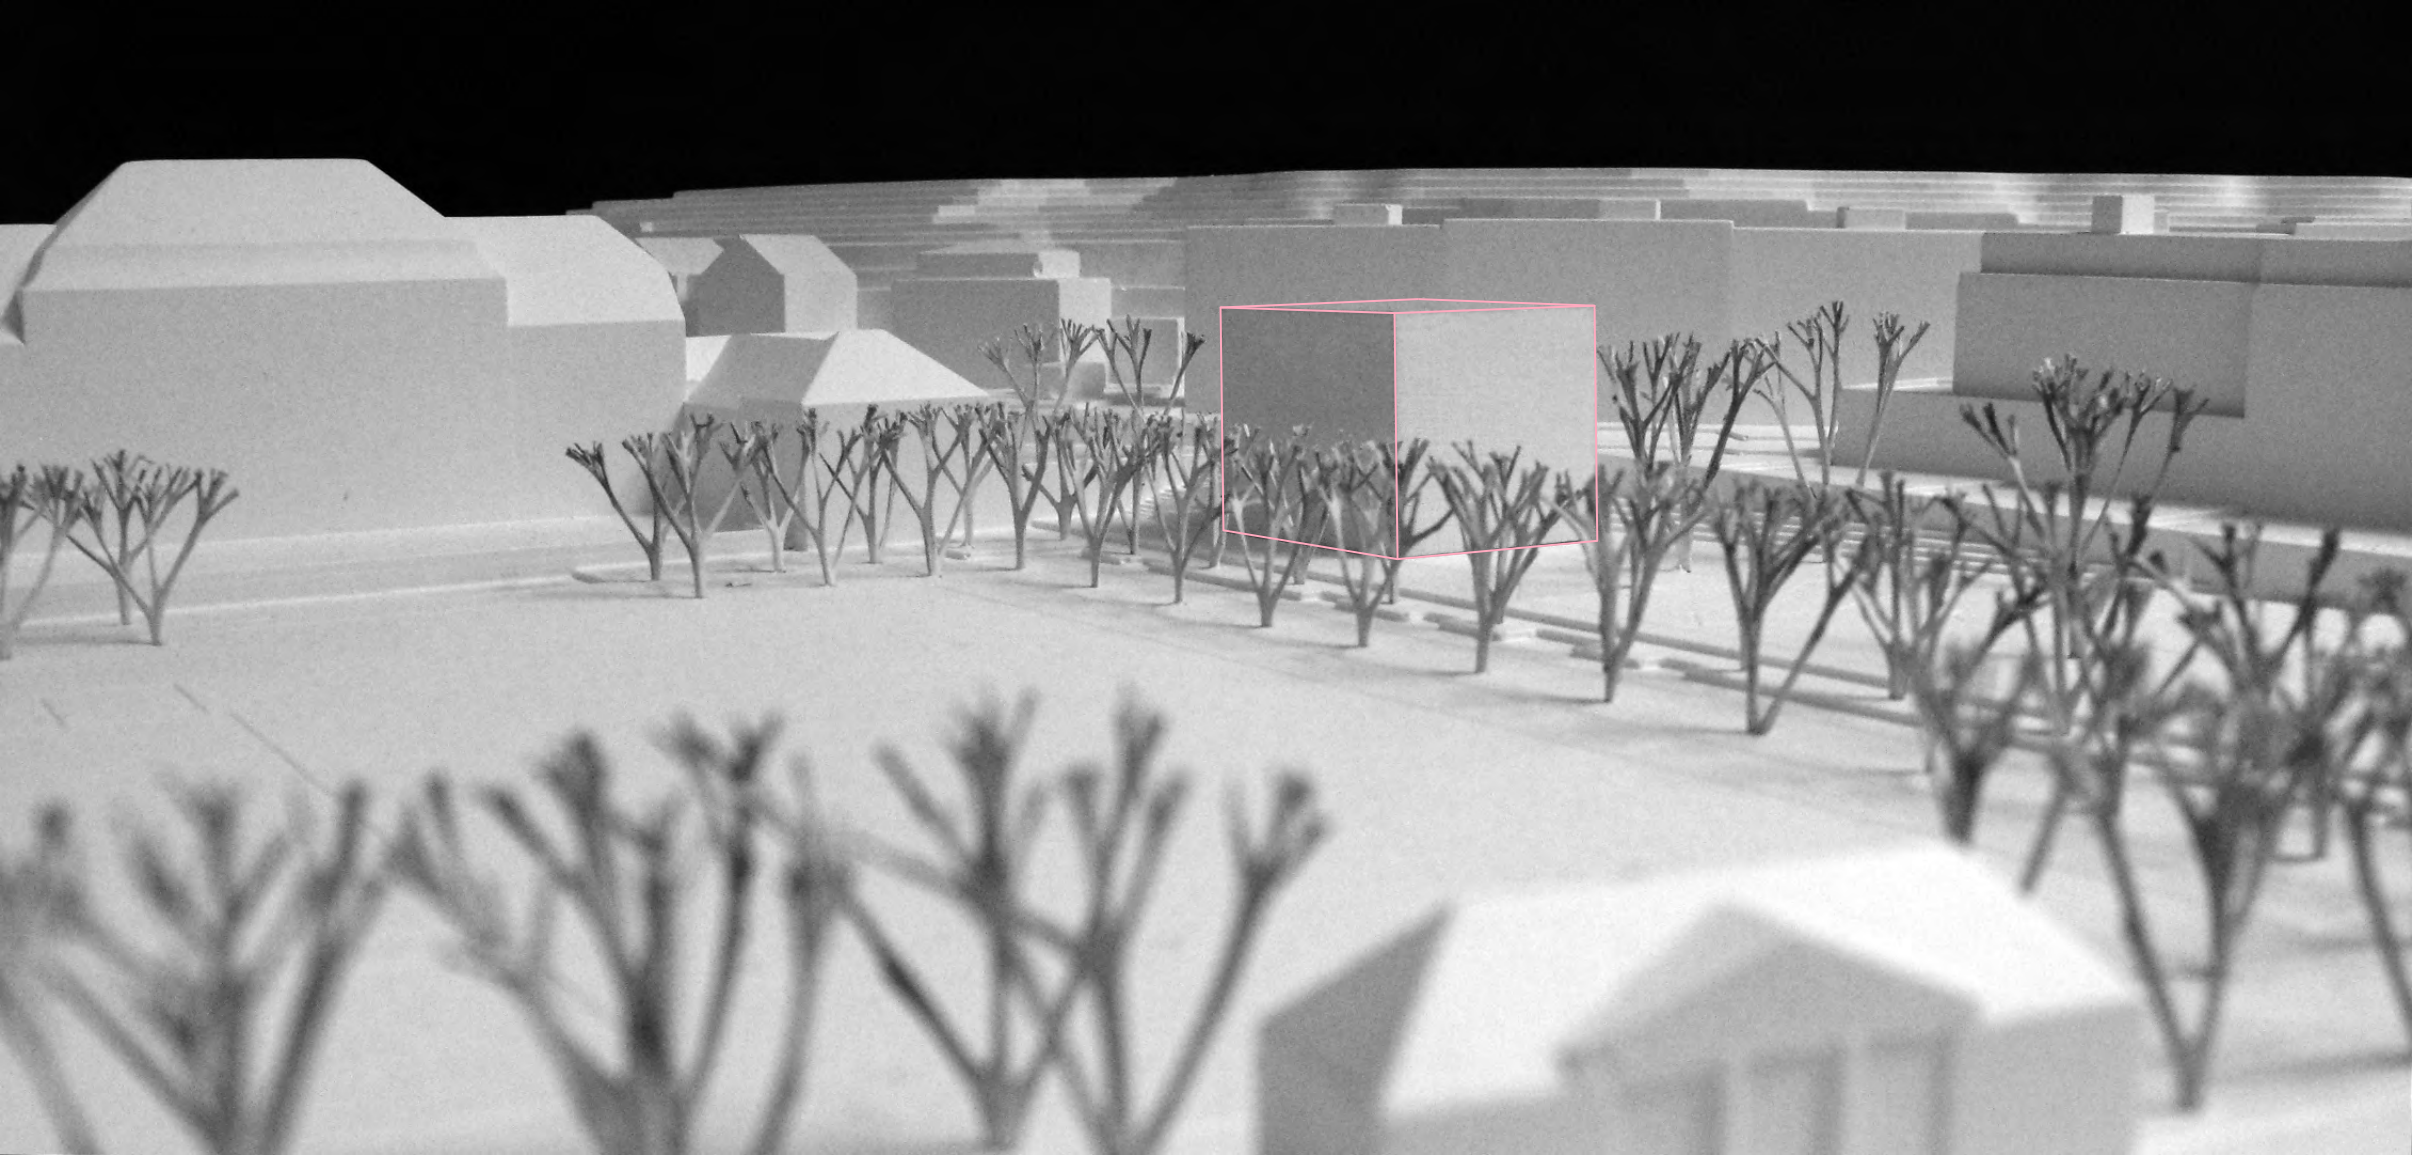

LED

IM ERWEITERUNGSBAU OBERSTUFENSCHULHAUS QUADER, CHUR

SCHWANDER & SUTTER DIPL. ARCHITEKTEN FH SÜSSWINKELGASSE 15 7000 CHUR T 081 252 62 00 mail@schwandersutter.ch

SITUATION AUS DEM WETTBEWERB

ERWEITERUNG OBERSTUFENSCHULHAUS QUADER

ERDGESCHOSS

ERWEITERUNG OBERSTUFENSCHULHAUS QUADER

2. UNTERGESCHOSS

ERWEITERUNG OBERSTUFENSCHULHAUS QUADER

1. UNTERGESCHOSS

ERWEITERUNG OBERSTUFENSCHULHAUS QUADER

ERDGESCHOSS

ERWEITERUNG OBERSTUFENSCHULHAUS QUADER

1. OBERGESCHOSS

ERWEITERUNG OBERSTUFENSCHULHAUS QUADER

2. OBERGESCHOSS

ERWEITERUNG OBERSTUFENSCHULHAUS QUADER

DACHAUFSICHT

GRUNDRISS OBERGESCHOSS

DECKENSPIEGEL OBERGESCHOSS

WANDANSICHT ZU HAUPTINGANG

WANDANSICHT ZU KLASSENZIMMER

WANDANSICHT SCHRANKFRONT

WANDANSICHT ZU QUADERWIESE

BESTEN DANK FÜR IHRE AUFMERKSAMKEIT

ERWEITERUNG OBERSTUFENSCHULHAUS QUADER

SCHWANDER & SUTTER

DIPL. ARCHITEKTEN FH

SÜSSWINKELGASSE 15